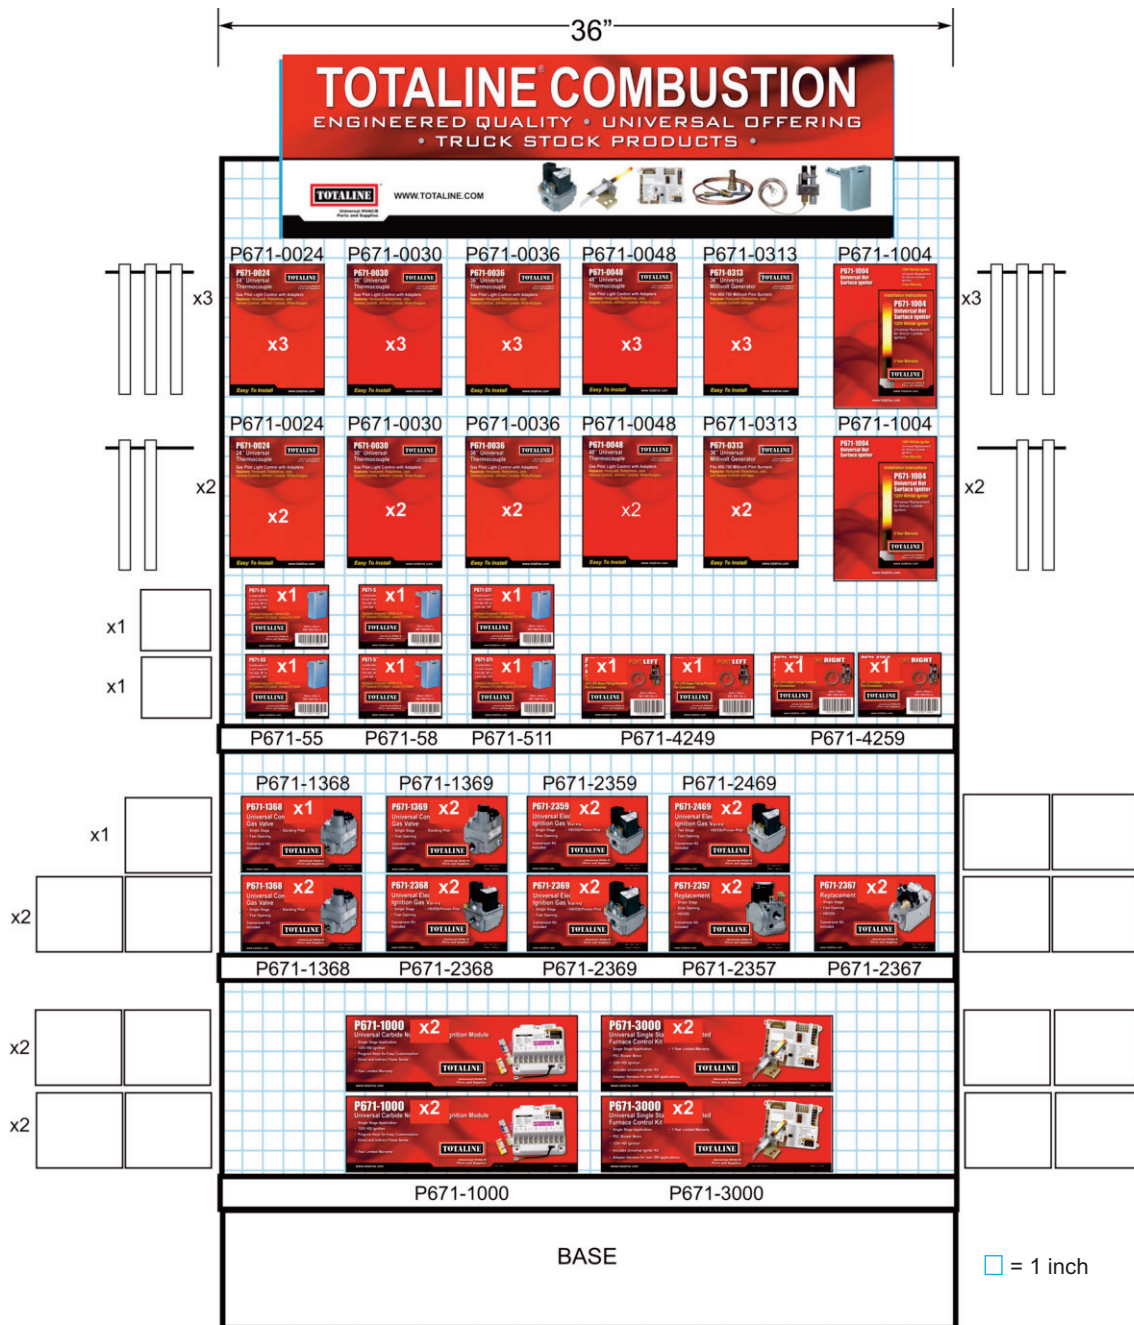

Totaline® Combustion Products

36" Shelf Display Planogram

Suggested Stocking Quantities

Product	Part Number	Qty / Store
Gas Valve	P671-1368	3
	P671-1369	2
	P671-2368	2
	P671-2369	2
	P671-2359	2
	P671-2469	2
	P671-2357	2
Ignition Module	P671-3000	4
	P671-1000	4
Hot Surface Ignitor	P671-1004	5

Product	Part Number	Qty / Store
Thermocouple	P671-0024	5
	P671-0030	5
	P671-0036	5
	P671-0048	5
Thermopile	P671-0313	5
Pilot Burners	P671-4249	2
	P671-4259	2
Fan and Limits	P671-55	2
	P671-511	2
	P671-58	2